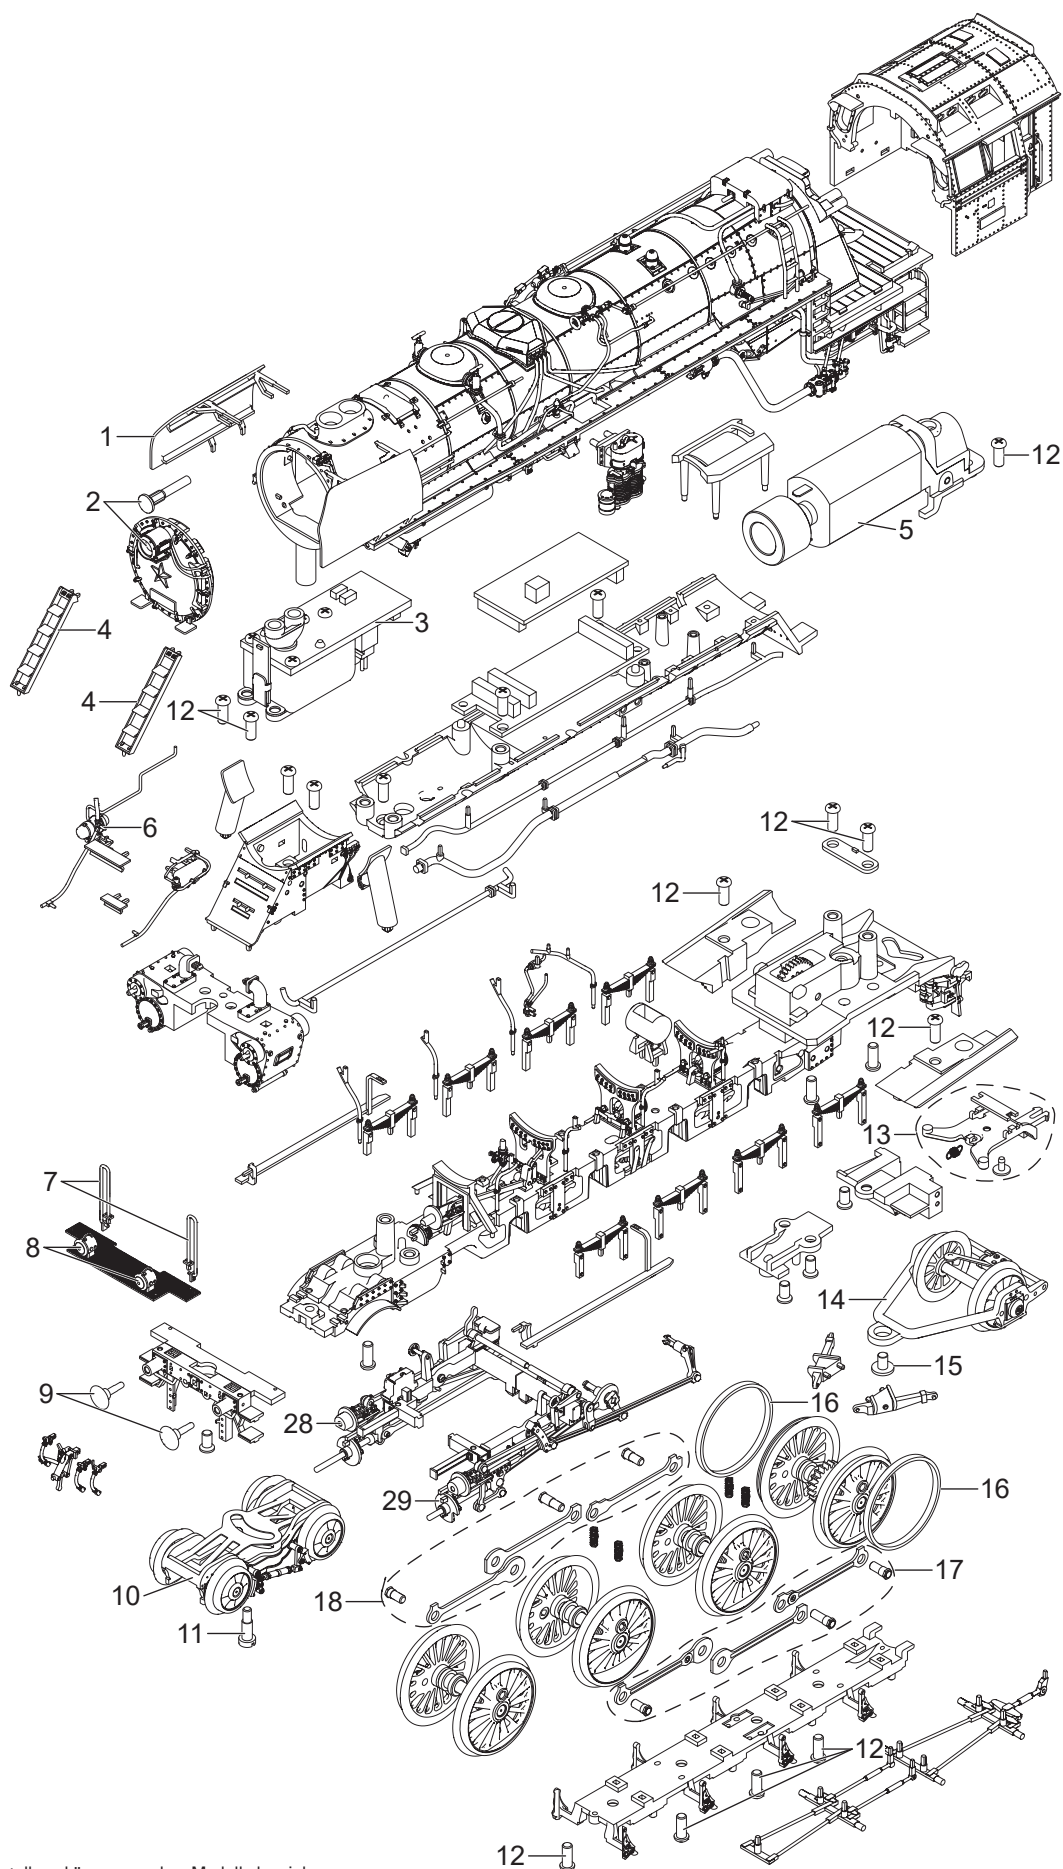

Einzelteile der Lokomotive 25498

TRIX H0

Details der Darstellung können von dem Modell abweichen.

Einzelteile der Lokomotive 25498

Details der Darstellung können von dem Modell abweichen.

Einzelteile der Lokomotive 25498

Lfd. Nr.	Benennung	Bestell-Nr.
1	Windleitbleche	E363 921
2	Lampe komplett	E365 874
3	Rauchgenerator	E363 506
4	Leiter rechts + links	E365 875
5	Motor	E264 215
6	Triebwerklampen	E365 876
7	Handlauf	E364 022
8	Tenderlampe	E363 951
9	Puffer	E365 877
10	Vorläufer	E364 159
11	Schraube	E349 094
12	Schraube	E269 996
13	Kupplung komplett	E365 878
14	Nachläufer	E364 155
15	Schraube	E266 679
16	Haftreifen	7 152
17	Kuppelstange links	E365 879
18	Kuppelstange rechts	E365 881
19	Schraube	E120 973
20	Faltenbalg	E363 962
21	Leiter	E363 956
22	Decoder	364 147
23	Lautsprecher	E120 174
24	Linsenkopfschraube	E266 671
25	Schraube	E257 305
26	Kurzkupplung	E357 874
27	Schleifer	E290 306
28	Gestänge rechts	E368 211
29	Gestänge links	E368 212
	Haken, Behälter, Schläuche	E364 144