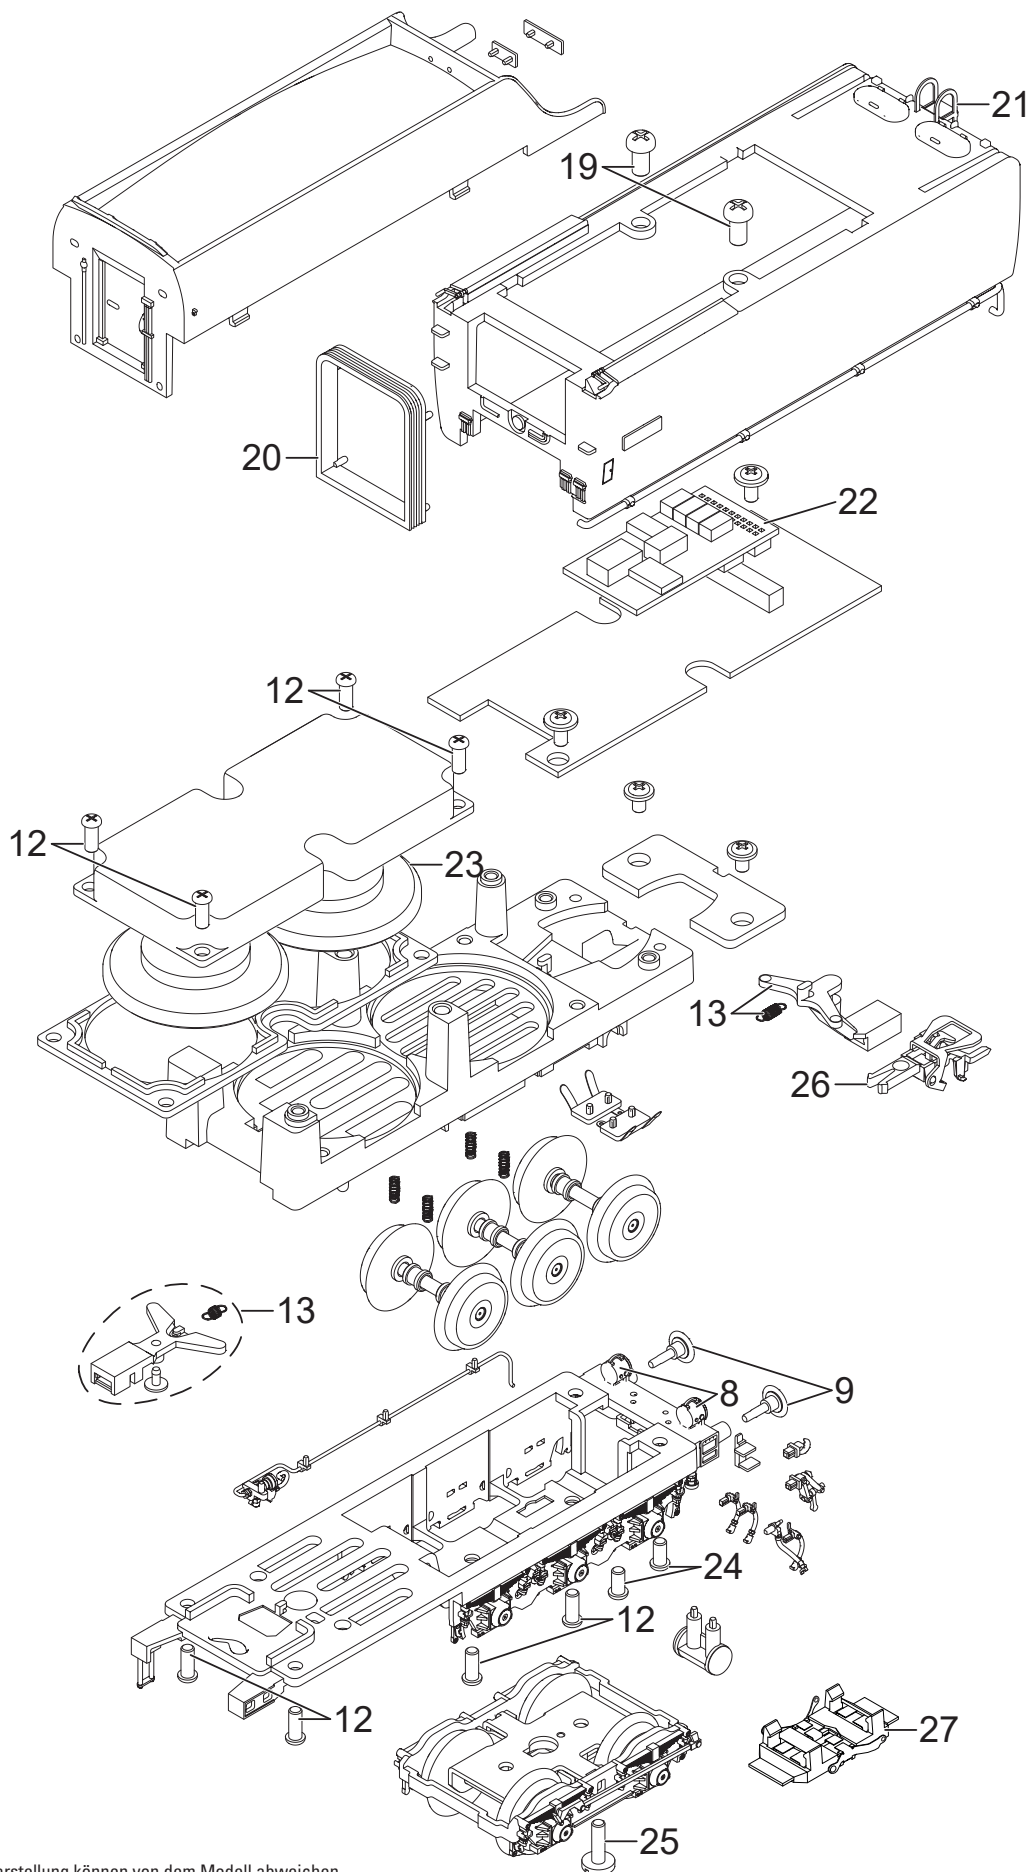

Einzelteile der Lokomotive 25498

TRIX H0

Details der Darstellung können von dem Modell abweichen.

Einzelteile der Lokomotive 25498

Details der Darstellung können von dem Modell abweichen.

Einzelteile der Lokomotive 25498

Lfd. Nr.	Benennung	Bestell-Nr.
1	Windleitbleche	E363 921
2	Lampe komplett	E365 874
3	Rauchgenerator	E363 506
4	Leiter rechts + links	E365 875
5	Motor	E264 215
6	Triebwerklampen	E365 876
7	Handlauf	E364 022
8	Tenderlampe	E363 951
9	Puffer	E365 877
10	Vorläufer	E364 159
11	Schraube	E349 094
12	Schraube	E269 996
13	Kupplung komplett	E365 878
14	Nachläufer	E364 155
15	Schraube	E266 679
16	Haftreifen	7 152
17	Kuppelstange links	E365 879
18	Kuppelstange rechts	E365 881
19	Schraube	E120 973
20	Faltenbalg	E363 962
21	Leiter	E363 956
22	Decoder	364 147
23	Lautsprecher	E120 174
24	Linsenkopfschraube	E266 671
25	Schraube	E257 305
26	Kurzkupplung	E357 874
27	Schleifer	E290 306
28	Gestänge rechts	E368 211
29	Gestänge links	E368 212
	Haken, Behälter, Schläuche	E364 144